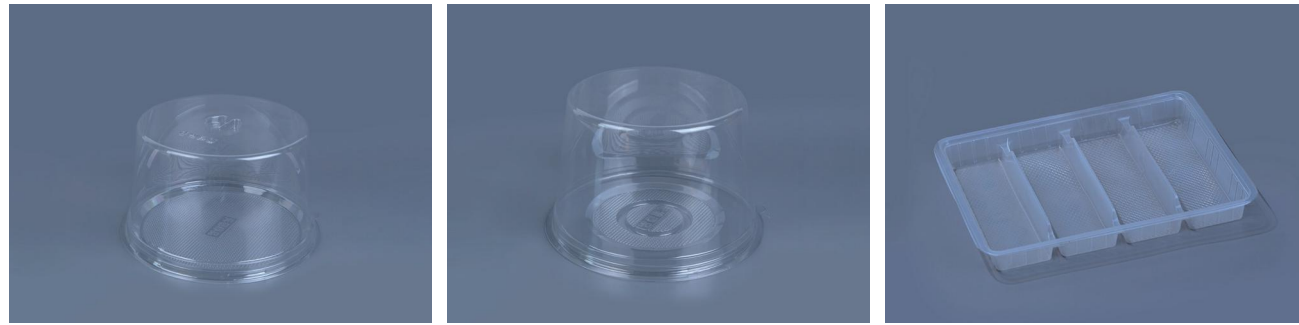

TMHB-123-6IN

Weight:Lid: 78g / Tray: 45g
Material:PET
Size:Lid:238*148*3mm / Tray:238*11*3mm

TMHB-175-8IN

Weight:Lid:110g / Tray:65g
Material:PET
Size:Lid:289*148*3mm / Tray:289*11*3mm

TMHB-9.925

Weight:9.9g
Material:PP
Size:230*178*25mm